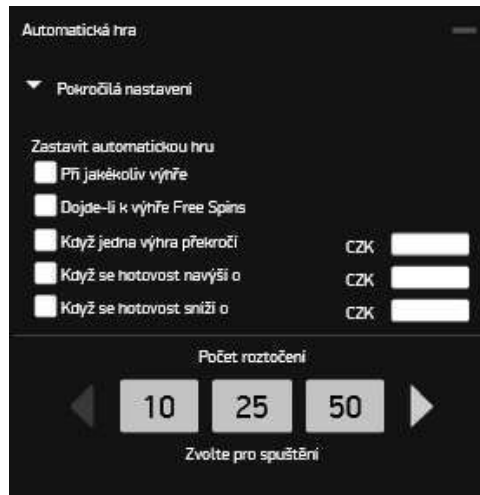

Výplatní tabulky

Pokud jsou výsledkem hry technické hry naznačené shodné symboly na alespoň třech sousedících válcích od prvního válce zleva, dochází ke zformování výherní kombinace.

Výhra na výherní linii v mincích se rovná hodnotě uvedené v Tabulce výplat znásobené úrovní sázky.

Výhra na výherní linii v penězích se rovná výhře v mincích znásobené hodnotou mincí.

Na každé výherní linii se vyplácí pouze nejvyšší výhra. Výhry z jednotlivých výherních linií se v rámci jedné hry technické hry sčítají.

Režim Victorious

<table border="1"> <tr><td>A</td><td>5</td><td>200</td></tr> <tr><td></td><td>4</td><td>80</td></tr> <tr><td></td><td>3</td><td>12</td></tr> </table>	<table border="1"> <tr><td>K</td><td>5</td><td>150</td></tr> <tr><td></td><td>4</td><td>40</td></tr> <tr><td></td><td>3</td><td>12</td></tr> </table>	<table border="1"> <tr><td>Q</td><td>5</td><td>100</td></tr> <tr><td></td><td>4</td><td>25</td></tr> <tr><td></td><td>3</td><td>6</td></tr> </table>
<table border="1"> <tr><td>J</td><td>5</td><td>100</td></tr> <tr><td></td><td>4</td><td>25</td></tr> <tr><td></td><td>3</td><td>6</td></tr> </table>	<table border="1"> <tr><td>10</td><td>5</td><td>80</td></tr> <tr><td></td><td>4</td><td>25</td></tr> <tr><td></td><td>3</td><td>6</td></tr> <tr><td></td><td>2</td><td>3</td></tr> </table>	<table border="1"> <tr><td>9</td><td>5</td><td>80</td></tr> <tr><td></td><td>4</td><td>25</td></tr> <tr><td></td><td>3</td><td>6</td></tr> <tr><td></td><td>2</td><td>3</td></tr> </table>
<table border="1"> <tr><td></td><td>5</td><td>1500</td></tr> <tr><td></td><td>4</td><td>500</td></tr> <tr><td></td><td>3</td><td>100</td></tr> </table>	<table border="1"> <tr><td></td><td>5</td><td>1000</td></tr> <tr><td></td><td>4</td><td>400</td></tr> <tr><td></td><td>3</td><td>50</td></tr> </table>	
<table border="1"> <tr><td></td><td>5</td><td>500</td></tr> <tr><td></td><td>4</td><td>200</td></tr> <tr><td></td><td>3</td><td>30</td></tr> </table>	<table border="1"> <tr><td></td><td>5</td><td>400</td></tr> <tr><td></td><td>4</td><td>100</td></tr> <tr><td></td><td>3</td><td>20</td></tr> </table>	

Např. Hodnota mince je nastavena na 5,00 Kč a hodnota úrovně je nastavena na 10. Na výherní linii je vytvořena výherní kombinace 3 shodných symbolů Q. Výhra je v tomto případě