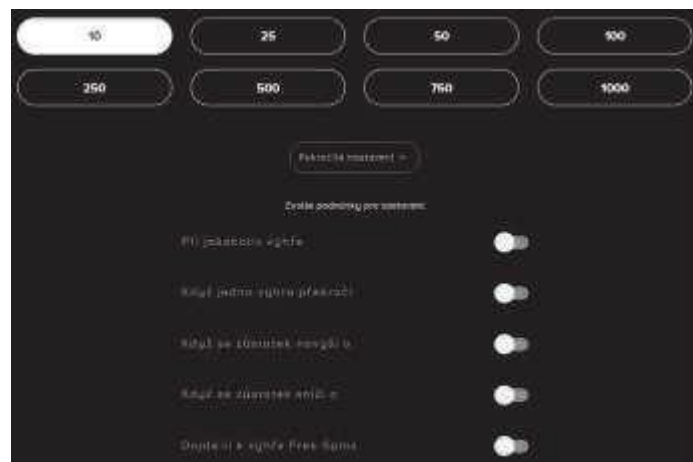

Pokročilá nastavení automatické hry

- Pokročilá nastavení automatické hry umožňují nastavit automatický počet her technické hry, funkce a limity, kdy se má automatická hra přerušit.
- Volbou příslušné hodnoty na zobrazených tlačítkách se nastavuje počet her automatické hry.
- Automatická hra technické hry se zahájí po stisknutí tlačítka „Start“ po dokončení nastavení automatické hry.
- Automatická hra se ukončí automaticky po splnění nastavených podmínek, nebo v případě nedostatečného zůstatku uživatelského konta sázejícího, nebo pokud by jejím spuštěním nebyly dodržovány zákonné podmínky.
- Automatickou hru lze kdykoliv předčasně ukončit pomocí tlačítka Stop.

Zvolte podmínky pro zastavení: