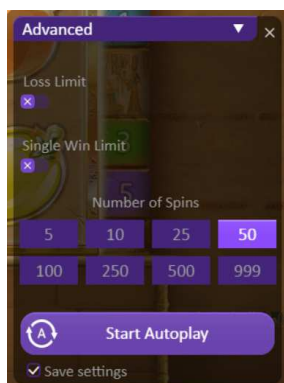

hazardní hry vybrána Sázka, může kliknutím na tlačítko  spustit hru, nebo pomocí tlačítka

 spustit v režimu autostart. Tento režim je možno po odehrání hry vypnout kliknutím na

tlačítko , které se objeví na místě tlačítka autostart, po jeho zmáčknutí. Výherní kombinace jsou počítány zleva doprava i zprava doleva a symboly musejí být za sebou. Výherní linie nesmí být přerušena jiným symbolem - výjimka platí pro Divoký a Scatter symbol. Možná výhra je počítána jako násobek pole Bet a číselného koeficientu pro danou výherní kombinaci. Platná je vždy jen nejvyšší výherní kombinace na jedné linii. Výhry z jednotlivých linií se sčítají. Pět symbolové výhry jsou vypláceny pouze jedenkrát.

Minimální sázka na jednu hru: 2 Kč

Maximální sázka na jednu hru: 100 Kč

Maximální výhra v jedné hře: 500 000 Kč

Statistická průměrná hodinová prohra: 8 334 Kč

Výše výherního podílu RTP: 95,37 %

2. REŽIM AUTOSTART

Po kliknutí na tlačítko  si může Účastník hazardní hry zvolit počet otoček, které budou odehrány v režimu autostart. Tento režim může

kdykoliv, i v průběhu hraní, ukončit kliknutím na tlačítko . Vedle tohoto tlačítka se zobrazuje počet zbývajících her, které budou ještě odehrány v autostart režimu. Navíc může Účastník hazardní hry nastavit, po rozkliknutí pole Advanced, parametr Single Win Limit a Loss Limit.

Hodnota Single Win Limit nastavuje maximální výši výhry, nastavenou Účastníkem hazardní hry, po jejímž dosažení se automaticky přeruší hra

v autoplay módu.

Hodnota Loss Limit ukazuje maximální výši prohry, nastavenou Účastníkem hazardní hry, po jejímž dosažení se automaticky ukončí hraní v autoplay režimu.