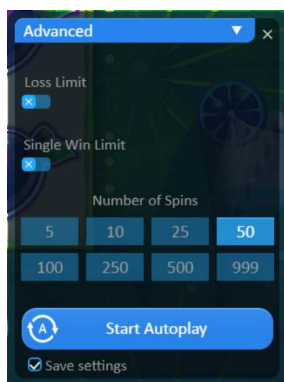

hry vybrána Sázka, může kliknutím na tlačítko  spustit hru, nebo pomocí tlačítka  spustit v režimu autostart. Tento režim je možno po odehrání hry vypnout kliknutím na tlačítko

, které se objeví na místě tlačítka autostart, po jeho zmáčknutí. Výherní kombinace jsou počítány zleva doprava a symboly musejí být za sebou. Možná výhra je počítána jako násobek pole Bet a číselného koeficientu pro danou výherní kombinaci. Platná je vždy jen nejvyšší výherní kombinace na jedné linii. Výhry z jednotlivých linií se sčítají.

Minimální sázka na jednu hru: 2 Kč

Maximální sázka na jednu hru: 995 Kč

Maximální výhra v jedné hře: 500 000 Kč

Statistická průměrná hodinová prohra: 89 908,2 Kč

Výše výherního podílu RTP: 94,98 %

2. REŽIM AUTOSTART

Po kliknutí na tlačítko  si může Účastník hazardní hry zvolit počet otoček, které budou odehrány v režimu autostart. Tento režim může

kdykoliv, i v průběhu hraní, ukončit kliknutím na tlačítko . Vedle tohoto tlačítka se zobrazuje počet zbývajících her, které budou ještě odehrány v autostart režimu. Navíc může Účastník hazardní hry, po rozkliknutí pole Advanced, nastavit parametr Single Win Limit a Loss Limit.

Hodnota Single Win Limit nastavuje maximální výši výhry, nastavenou Účastníkem hazardní hry, po jejímž dosažení se automaticky přeruší hra

v autoplay módu.

Hodnota Loss Limit ukazuje maximální výši prohry, nastavenou Účastníkem hazardní hry, po jejímž dosažení se automaticky ukončí hraní v autoplay režimu.