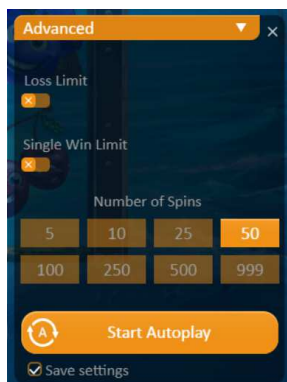

Lucky Pirates

1. ZÁKLADNÍ ÚDAJE

Lucky Pirates je hra s 5 válci a 9 výherními liniemi. Hra obsahuje 9 různých symbolů.

Kliknutím na  a  v poli Bet, si Účastník hazardní hry vybírá hodnotu celkové Sázky.

Dosáhne-li maximální výše klikáním na tlačítko , potom klikáním na tlačítko  dosáhne její minimální hodnoty. Po odehrání každé hry, lze měnit celkovou Sázku. Pokud

Minimální sázka na jednu hru: 9 Kč

Maximální sázka na jednu hru: 99 Kč

Maximální výhra v jedné hře: 500 000 Kč

Statistická průměrná hodinová prohra: 7 502,22 Kč

Výše výherního podílu RTP: 95,79 %

2. REŽIM AUTOSTART

Po kliknutí na tlačítko  si může Účastník hazardní hry zvolit počet otoček, které budou odehrány v režimu autostart. Tento režim může

kdykoliv, i v průběhu hraní, ukončit kliknutím na tlačítko  45. Vedle tohoto tlačítka se zobrazuje počet zbývajících her, které budou ještě odehrány v autostart režimu. Navíc může Účastník hazardní hry, po rozkliknutí pole Advanced, nastavit parametr Single Win Limit a Loss Limit.

Hodnota Single Win Limit nastavuje maximální výši výhry, nastavenou Účastníkem hazardní hry, po jejímž dosažení se automaticky přeruší hra

v autoplay módu.

Hodnota Loss Limit ukazuje maximální výši prohry, nastavenou Účastníkem hazardní hry, po jejímž dosažení se automaticky ukončí hraní v autoplay režimu.