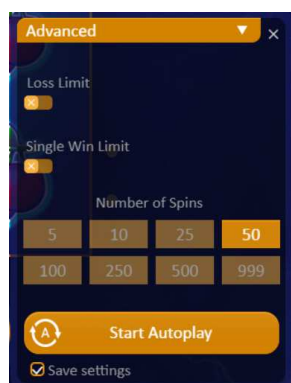

Minimální sázka na jednu hru: 2 Kč

Maximální sázka na jednu hru: 1 000 Kč

Maximální výhra v jedné hře: 500 000 Kč

Statistická průměrná hodinová prohra: 69 660 Kč

Výše výherního podílu RTP: 96,13 %

2. REŽIM AUTOSTART

Po kliknutí na tlačítko  si může Účastník hazardní hry zvolit počet otoček, které budou odehrány v režimu autostart. Tento režim může

kdykoliv, i v průběhu hraní, ukončit kliknutím na tlačítko . Vedle tohoto tlačítka se zobrazuje počet zbývajících her, které budou ještě odehrány v autostart režimu. Navíc může Účastník hazardní hry, po rozkliknutí pole Advanced, nastavit parametr Single Win Limit a Loss Limit.

Hodnota Single Win Limit nastavuje maximální výši výhry, nastavenou Účastníkem hazardní hry, po jejímž dosažení se automaticky přeruší hra

v autoplay módu.

Hodnota Loss Limit ukazuje maximální výši prohry, nastavenou Účastníkem hazardní hry, po jejímž dosažení se automaticky ukončí hraní v autoplay režimu.