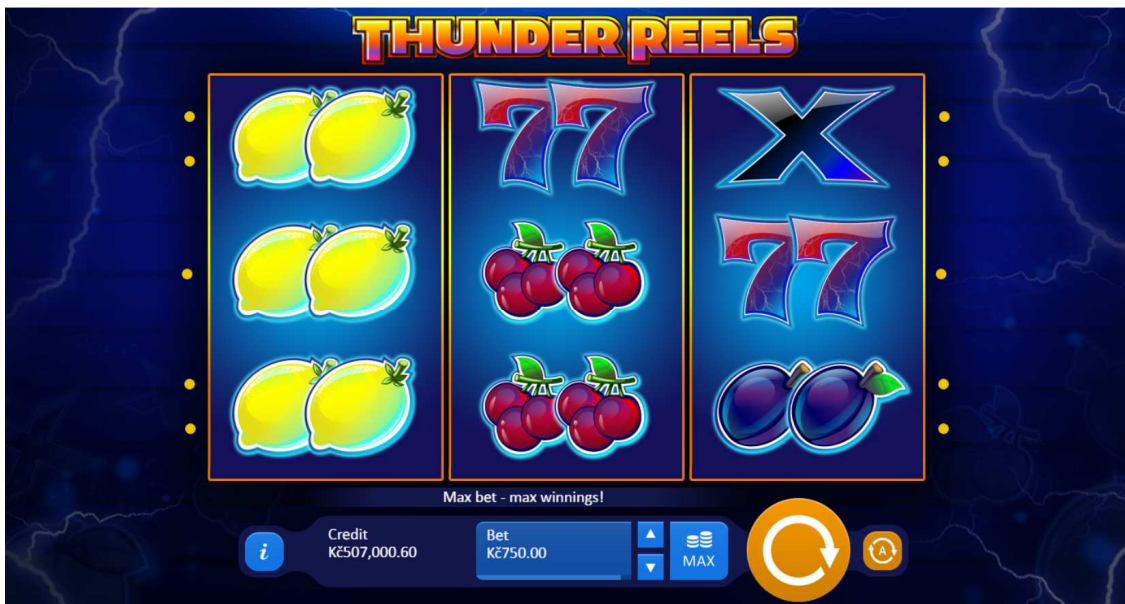

Thunder Reels

1. ZÁKLADNÍ ÚDAJE

Thunder Reels je hra se 3 válci a 5 výherními liniemi. Hra obsahuje 8 různých symbolů.

Kliknutím na a v poli Bet, si Účastník hazardní hry vybírá hodnotu celkové Sázky.

Dosáhne-li maximální výše klikáním na tlačítko , potom klikáním na tlačítko dosáhne její minimální hodnoty. Po odehrání každé hry, lze měnit celkovou Sázku. Pokud

Účastník hazardní hry klikne na tlačítko , dojde ke změně celkové Sázky na její maximální hodnotu. Počet výherních linií se nemění a je po celou dobu konstantní. Jakmile je Účastníkem

hazardní hry vybrána Sázka, může kliknutím na tlačítko spustit hru, nebo pomocí tlačítka

spustit v režimu autostart. Tento režim je možno po odehrání hry vypnout kliknutím na

tlačítko , které se objeví na místě tlačítka autostart, po jeho zmáčknutí. Výherní kombinace jsou počítány zleva doprava a symboly musejí být za sebou. Možná výhra je počítána jako násobek pole Bet a číselného koeficientu pro danou výherní kombinaci. Platná je vždy jen nejvyšší výherní kombinace na jedné linii. Výhry z jednotlivých linií se sčítají.

Minimální sázka na jednu hru: 2 Kč

Maximální sázka na jednu hru: 1 000 Kč

Maximální výhra v jedné hře: 500 000 Kč

Statistická průměrná hodinová prohra: 69 660 Kč

Výše výherního podílu RTP: 96,13 %