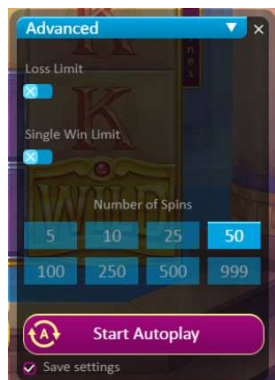

hazardní hry vybrána Sázka, může kliknutím na tlačítko  spustit hru, nebo pomocí tlačítka

 spustit v režimu autostart. Tento režim je možno po odehrání hry vypnout kliknutím na

tlačítko , které se objeví na místě tlačítka autostart, po jeho zmáčknutí. Výherní kombinace jsou počítány zleva doprava a symboly musejí být za sebou s výjimkou Scatter symbolů.

Minimální sázka na jednu hru: 4 Kč

Maximální sázka na jednu hru: 1 000 Kč

Maximální výhra v jedné hře: 500 000 Kč

Statistická průměrná hodinová prohra: 89 100 Kč

Výše výherního podílu RTP: 95,05 %

2. REŽIM AUTOSTART

Po kliknutí na tlačítko  si může Účastník hazardní hry zvolit počet otoček, které budou odehrány v režimu autostart. Tento režim může kdykoliv, i v průběhu

hraní, ukončit kliknutím na tlačítko . Vedle tohoto tlačítka se zobrazuje počet zbývajících her, které budou ještě odehrány v autostart režimu. Navíc může Účastník hazardní hry nastavit, po rozkliknutí pole Advanced, parametr Single Win Limit a Loss Limit.

Hodnota Single Win Limit nastavuje maximální výši výhry, nastavenou Účastníkem hazardní hry, po jejímž dosažení se automaticky přeruší hra v autoplay módu.

Hodnota Loss Limit ukazuje maximální výši prohry, nastavenou Účastníkem hazardní hry, po jejímž dosažení se automaticky ukončí hraní v autoplay režimu.