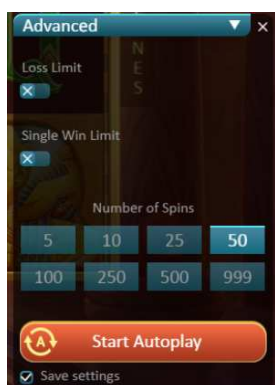

Book of Gold: Double Chance

1. ZÁKLADNÍ ÚDAJE

Book of Gold: Double Chance je hra s 5 válci a 10 výherními liniemi. Hra obsahuje 10 různých symbolů.

Kliknutím na  a  v poli Bet, si Účastník hazardní hry vybírá hodnotu celkové Sázky.

hry vybrána Sázka, může kliknutím na tlačítko  spustit hru, nebo pomocí tlačítka  spustit v režimu autostart. Tento režim je možno po odehrání hry vypnout kliknutím na tlačítko

, které se objeví na místě tlačítka autostart, po jeho zmáčknutí. Výherní kombinace jsou počítány zleva doprava a symboly musejí být za sebou s výjimkou Scatter symbolů. Výherní linie nesmí být přerušena jiným symbolem - výjimka platí pro Scatter symbol. Možná výhra je počítána jako násobek pole Bet a číselného koeficientu pro danou výherní kombinaci. Platná je vždy jen nejvyšší výherní kombinace na jedné linii. Výhry z jednotlivých linií se sčítají.

Po kliknutí na tlačítko  si může Účastník hazardní hry zvolit počet otoček, které budou odehrány v režimu autostart. Tento režim může

kdykoliv, i v průběhu hraní, ukončit kliknutím na tlačítko . Vedle tohoto tlačítka se zobrazuje počet zbývajících her, které budou ještě odehrány v autostart režimu. Navíc může Účastník hazardní hry nastavit, po rozkliknutí pole Advanced, parametr Single Win Limit a Loss Limit.

Hodnota Single Win Limit nastavuje maximální výši výhry, nastavenou Účastníkem hazardní hry, po jejímž dosažení se automaticky přeruší hra

v autoplay módu.

Hodnota Loss Limit ukazuje maximální výši prohry, nastavenou Účastníkem hazardní hry, po jejímž dosažení se automaticky ukončí hraní v autoplay režimu.