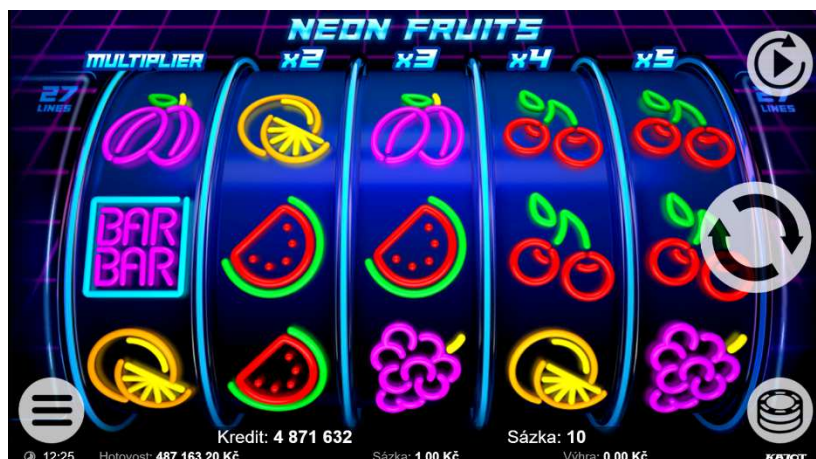

NEON FRUITS

1. ZÁKLADNÍ ÚDAJE

NEON FRUITS je hra s 5 válci a 27 výherními liniemi. Hra obsahuje 8 různých symbolů.

Kliknutím na tlačítko , si Účastník hazardní hry vybírá hodnotu celkové Sázky. Hodnota celkové Sázky se volí z rotujících hodnot v polích Sázka a Denominace. Nastavením denominace volí Účastník hazardní hry poměr mezi hodnotou sázky a hodnotou uvedenou v poli KREDIT. Hodnoty Sázek a Denominací, které může Účastník hazardní hry volit z rotujícího seznamu hodnot:

tlačítko start  spustit hru, nebo pomocí tlačítka  spustit v režimu autostart. Tento režim

je možno po odehrání hry vypnout kliknutím na tlačítko , které se objeví na místě tlačítka start, po jeho zmáčknutí. Výherní kombinace jsou počítány zleva doprava od válce nejvíce vlevo a symboly musejí být za sebou. Možná výhra je počítána jako násobek pole Sázka a číselného koeficientu pro danou výherní kombinaci podle Výherní tabulky. Platná je vždy jen nejvyšší výherní kombinace na jedné linii. Výhry z jednotlivých linií se sčítají.

Minimální sázka na jednu hru: 1 Kč

Maximální sázka na jednu hru: 1 000 Kč

Maximální výhra v jedné hře: 500 000 Kč

Statistická průměrná hodinová prohra: 64 125 Kč

Výše výherního podílu RTP: 94,3%

2. REŽIM AUTOSTART

3. RESPIN

Při každé výherní kombinaci, kterou Sázející obdrží, vystoupí výherní symboly do popředí a Sázející získává otočení zdarma tzv. RESPIN. Před tímto otočením se vyhodnotí již dosažené výherní kombinace. Po otočení se výherní kombinace vyhodnotí a fixované symboly se uvolní. V případě, že vznikla nová výherní kombinace (jiná než předešlá fixovaná), Sázející získává další otočení zdarma.