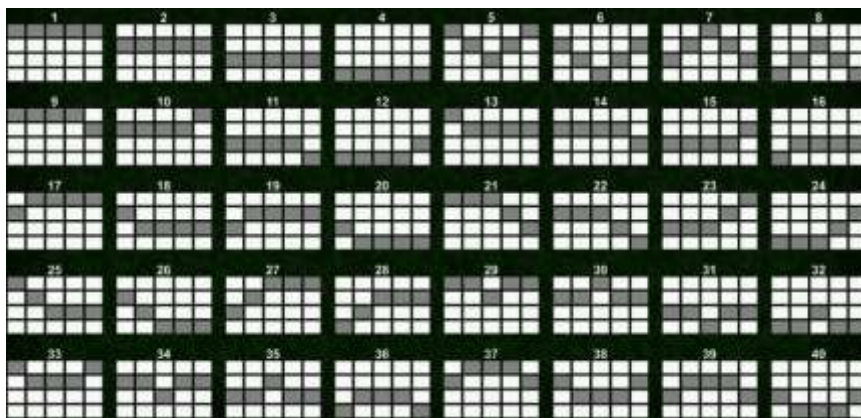

Kliknutím na tlačítka – a + v poli CELKOVÁ SÁZKA volí Účastník hazardní hry svou sázku na linii. Celková Sázka se rovná Sázce na každou z aktivních výherních linií. Kliknutím na tlačítko Start roztočí válce. Válce lze roztočit kliknutím na tlačítko Max. sázka, kdy se nastaví maximální sázka a roztočí válce.

Výše výherního podílu RTP: 95,05 %

Maximální sázka na jednu hru: 800 Kč

Maximální výhra v jedné hře: 500 000 Kč

Statistická průměrná hodinová prohra: 71 280,00 Kč

Výherní kombinace jsou počítány zleva doprava od válce nejvíce vlevo a symboly musejí být za sebou kromě těch se symboly Scatter. Platná je vždy jen nejvyšší výherní kombinace na jedné linii. Výhry z jednotlivých linií se sčítají.

## REŽIM AUTOSTART

Válce lze roztočit také pomocí funkce Automatická hra. Tlačítko Auto se nachází v pravé dolní části obrazovky. Kliknutím dojde ke spuštění automatické hry a zatočení válců. Funkci lze ukončit opětovným kliknutím na tlačítko Auto. Pokud se na válcích po zastavení objeví výherní kombinace (podél výherní řady, na kterou jste vsadili), vyhráváte podle tabulky výplat.

## VÝHERNÍ ŘADY

Výherní řady jsou reprezentovány čarami, které se objeví nad válci. Výherní řady jsou pevně dané. Jejich přehled najdete kliknutím na tlačítko Menu v levé dolní části obrazovky.