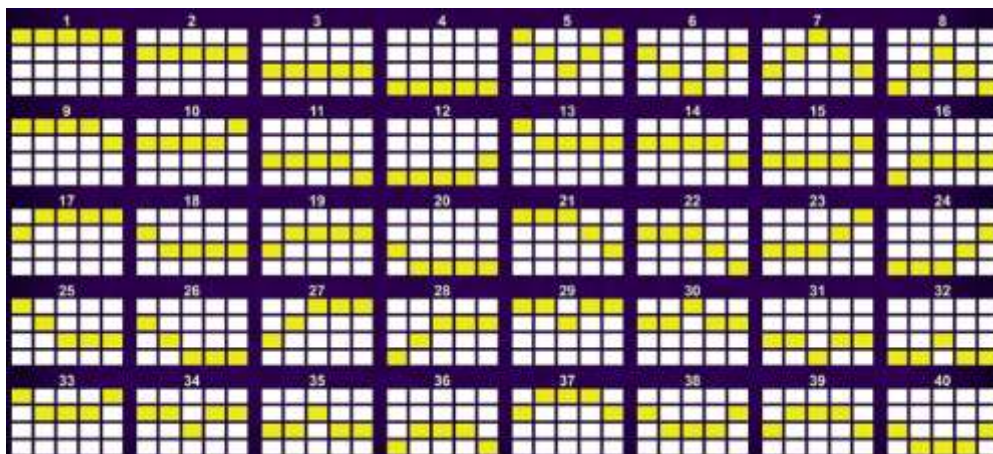

Summer Queen

ZÁKLADNÍ ÚDAJE

Summer Queen je 5ti válcová, 1-40ti liniiová válcová videohra s funkcemi symbolů scatter, wild a funkcí freespins (volné zatočení). Cílem hry je zatočením válců získat výherní kombinaci symbolů. Kliknutím na pole ŘADY volí Účastník hazardní hry počet aktivních linií.

Výše výherního podílu RTP: 95,11 %

Maximální sázka na jednu hru: 800 Kč

Maximální výhra v jedné hře: 500 000 Kč

Statistická průměrná hodinová prohra: 70 416,00 Kč

Výherní kombinace jsou počítány zleva doprava od válce nejvíce vlevo a symboly musejí být za sebou kromě těch se symboly Scatter. Platná je vždy jen nejvyšší výherní kombinace na jedné linii. Výhry z jednotlivých linií se sčítají.

REŽIM AUTOSTART

Válce lze roztočit také pomocí funkce Automatická hra. Tlačítko Auto se nachází v pravé dolní části obrazovky. Kliknutím dojde ke spuštění automatické hry a roztočení válců. Funkci lze ukončit opětovným kliknutím na tlačítko Auto. Pokud se na válcích po zastavení objeví výherní kombinace (podél výherní řady, na kterou jste vsadili), vyhráváte podle tabulky výplat.

VÝHERNÍ ŘADY

Výherní řady jsou reprezentovány čarami, které se objeví nad válci. Výherní řady jsou pevně dané. Jejich přehled najdete kliknutím na tlačítko Menu v levé dolní části obrazovky.

TABULKA VÝPLAT