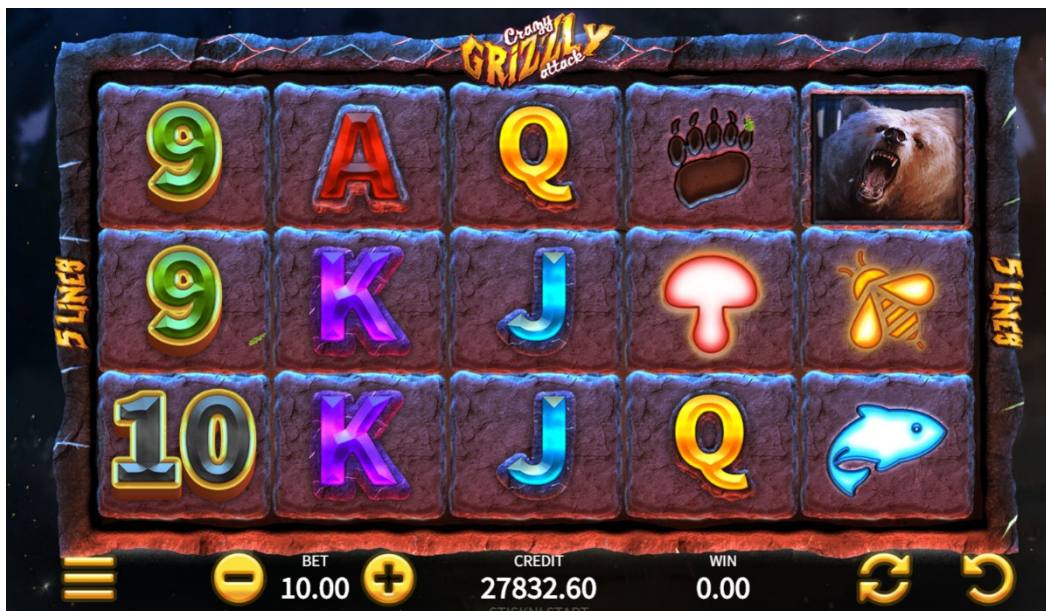

# Crazy GRIZZLY attack

## 1. ZÁKLADNÍ ÚDAJE

Crazy GRIZZLY attack je hra s 5 válci a 5 výherními liniemi. Hra obsahuje 12 různých symbolů.

Kliknutím na + a – v poli BET, si Účastník hazardní hry vybírá hodnotu celkové Sázky. Dosáhne-li maximální výše klikáním na tlačítko +, potom klikáním na tlačítko – dosáhne její minimální hodnoty. Po odehrání každé hry, lze měnit celkovou Sázku. Počet výherních linií se nemění a je po celou dobu konstantní. Jakmile je Účastníkem hazardní hry vybrána celková Sázka, může kliknutím na tlačítko  spustit hru, nebo pomocí tlačítka  spustit v režimu autostart. Tento režim je možno po odehrání hry vypnout kliknutím na tlačítko . Výherní kombinace jsou počítány zleva doprava od válce nejvíce vlevo a symboly musejí být za sebou. Možná výhra je počítána jako násobek pole BET a číselného koeficientu pro danou výherní kombinaci podle Výherní tabulky. Platná je vždy jen nejvyšší výherní kombinace na jedné linii. Výhry z jednotlivých linií se sčítají.

Minimální sázka do jedné hry: 2 Kč

Maximální sázka na jednu hru: 400 Kč

Maximální výhra v jedné hře: 500 000 Kč

Statistická průměrná hodinová prohra: 86 400 Kč

Výše výherního podílu RTP: 88 až 96 %

## 2. SYMBOL WILD

Divoký symbol  nahrazuje všechny ostatní symboly. Jedná se o expanzní divoký symbol, který může přeměnit na divoký symbol další symboly ve sloupci.