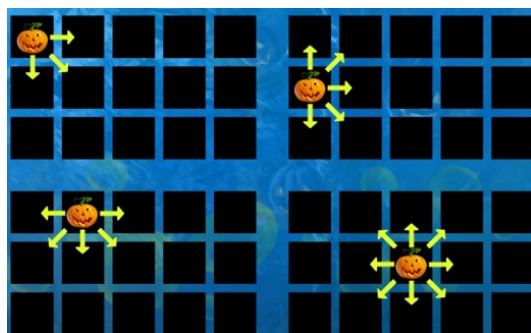

HALLOWEEN FRUITS

1. ZÁKLADNÍ ÚDAJE

HALLOWEEN FRUITS je hra s 5 válci a 10 výherními liniemi. Hra obsahuje 12 různých symbolů.

Kliknutím na + a – v poli BET, si Účastník hazardní hry vybírá hodnotu celkové Sázky. Dosáhne-li maximální výše klikáním na tlačítko +, potom klikáním na tlačítko – dosáhne její minimální hodnoty. Po odehrání každé hry, lze měnit celkovou Sázku. Počet výherních linií se nemění a je po celou dobu konstantní. Jakmile je Účastníkem hazardní hry vybrána celková

Sázka, může kliknutím na tlačítko  spustit hru, nebo pomocí tlačítka  spustit v režimu autostart. Tento režim je možno po odehrání hry vypnout kliknutím na tlačítko . Výherní kombinace jsou počítány zleva doprava od válce nejvíce vlevo a symboly musejí být za sebou. Možná výhra je počítána jako násobek pole BET a číselného koeficientu pro danou výherní kombinaci podle Výherní tabulky. Platná je vždy jen nejvyšší výherní kombinace na jedné linii. Výhry z jednotlivých linií se sčítají.

Minimální sázka do jedné hry: 2 Kč

Maximální sázka na jednu hru: 1 000 Kč

Maximální výhra v jedné hře: 100 000 Kč

Statistická průměrná hodinová prohra: 216 000 Kč

Výše výherního podílu RTP: 88 až 96 %

2. DIVOKÝ SYMBOL DÝŇĚ

Divoký symbol  nahrazuje všechny ostatní symboly. Jedná se o expanzní divoký symbol, který může přeměnit na divoký symbol všechny další symboly na vedlejších polích.

3. VÝHERNÍ TABULKA

Výherní tabulka udává hodnoty, jimiž se podle výherní kombinace násobí celková sázka do hry.