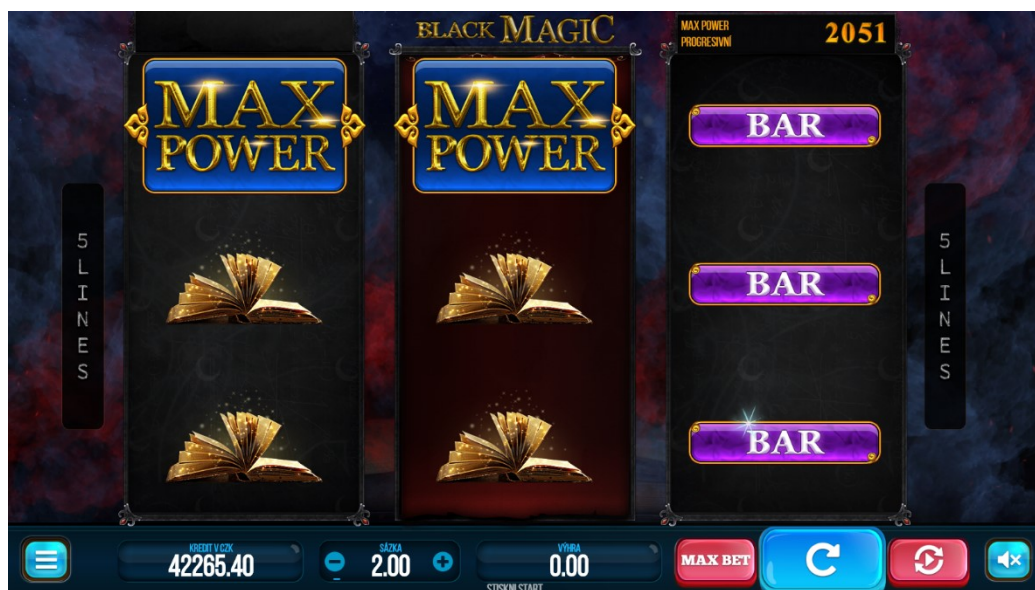

BLACK MAGIC

1. ZÁKLADNÍ ÚDAJE

BLACK MAGIC je hra se 3 válci a 5 výherními liniemi. V případě symbolu Magic má hra 27 výherních linií (criss-cross). Hra obsahuje 10 různých symbolů.

Kliknutím na + a – v poli SÁZKA, si Účastník hazardní hry vybírá hodnotu celkové Sázky. Dosáhne-li maximální výše klikáním na tlačítko +, potom klikáním na tlačítko – dosáhne její minimální hodnoty. Po odehrání každé hry, lze měnit celkovou Sázku. Pokud Účastník hazardní

hry klikne na tlačítko , dojde ke změně celkové Sázky na její maximální hodnotu.

Jakmile je Účastníkem hazardní hry vybrána celková Sázka, může kliknutím na tlačítko

spustit hru, nebo pomocí tlačítka spustit v režimu autostart. Tento režim je možno po

odehrání hry vypnout kliknutím na tlačítko . Výherní kombinace jsou počítány zleva doprava od válce nejvíce vlevo. Možná výhra je počítána jako násobek pole SÁZKA a číselného koeficientu pro danou výherní kombinaci podle Výherní tabulky. Platná je vždy jen nejvyšší výherní kombinace na jedné linii. Výhry z jednotlivých linií se sčítají.

Minimální sázka do jedné hry: 2 Kč

Maximální sázka na jednu hru: 1 000 Kč

Maximální výhra v jedné hře: 500 000 Kč

Statistická průměrná hodinová prohra: 144 000 Kč

Výše výherního podílu RTP: 92 %

2. REŽIM AUTOSTART

Pokud si Účastník hazardní hry chce zvolit počet otoček, které budou odehrány v režimu autostart, pak musí na chvíli podržet tlačítko . Zde si může zvolit počet otáček v režimu

autostart. Tento režim může kdykoliv, i v průběhu hraní, ukončit kliknutím na tlačítko .

Nad tímto tlačítkem se zobrazuje počet zbývajících her, které budou ještě odehrány v autostart režimu.