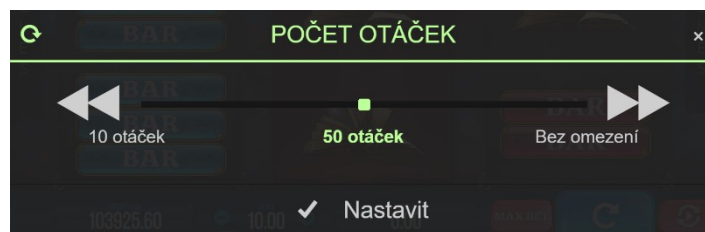

3. MAGIC SYMBOL

Pokud se kdekoli na válcích objeví Magic symbol , pak se změní počet aktivních výherních linií z 5 na 27, a pro toto herní kolo se všechny případné možné výhry počítají na 27 výherních liniích (criss-cross).

4. MAX POWER BONUS

Pokud obdrží Sázející v jedné hře na jedné výherní linii tři symboly MAX POWER , pak se pouští MAX POWER bonusová hra, kde se přes výherní linii zobrazují různé násobky výhry (hodnoty jsou uvedené ve Výherní tabulce), ze kterých je náhodným procesem jeden vybrán. Hodnota výhry je pak počítána jako násobek tohoto čísla a hodnoty uvedené v poli SÁZKA. Jestliže není vylosován jeden z násobků, ale symbol MAX POWER, Sázející získává bonusovou výhru zobrazenou v okně MAX POWER PROGRESIVNÍ. Hodnota MAX POWER PROGRESIVNÍ se kumuluje ze všech vkladů Sázejících do her. Podíl z vkladů do MAX POWER PROGRESIVNÍ může být nastaven provozovatelem od 0 do 10%.

Celková výše výhry z dané hry, v rámci které byl MAX POWER PROGRESIVNÍ spuštěn, nepřesáhne hodnotu výše uvedené maximální výhry z jedné hry.

5. VÝHERNÍ TABULKA

Výherní tabulka udává hodnoty, jimiž se podle výherní kombinace násobí celková sázka do hry.

Symbol	Název	3 x
	Max Power	1x-55x
	Magic symbol	50x
	Červený lektvar	40x
	Žlutý lektvar	30x
	Zelený lektvar	20x
	Modrý lektvar	15x
	BAR 3	10x
	BAR 2	5x