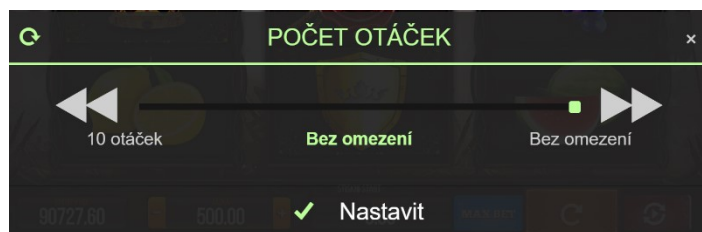

ROYAL WILD

1. ZÁKLADNÍ ÚDAJE

ROYAL WILD je hra se 3 válci a 5 výherními liniemi. Hra obsahuje 10 různých symbolů. Kliknutím na + a – v poli SÁZKA, si Účastník hazardní hry vybírá hodnotu celkové Sázky. Dosáhne-li maximální výše klikáním na tlačítko +, potom klikáním na tlačítko – dosáhne její minimální hodnoty. Po odehrání každé hry, lze měnit celkovou Sázku. Pokud Účastník hazardní hry klikne na tlačítko , dojde ke změně celkové Sázky na její maximální hodnotu. Počet výherních linií se nemění, a je po celou dobu konstantní. Jakmile je Účastníkem hazardní hry vybrána celková Sázka, může kliknutím na tlačítko  spustit hru, nebo pomocí tlačítka  spustit v režimu autostart. Tento režim je možno po odehrání hry vypnout kliknutím na tlačítko . Výherní kombinace jsou počítány zleva doprava od válce nejvíce vlevo a symboly musejí být za sebou. Možná výhra je počítána jako násobek pole SÁZKA a číselného koeficientu pro danou výherní kombinaci podle Výherní tabulky. Platná je vždy jen nejvyšší výherní kombinace na jedné linii. Výhry z jednotlivých linií se sčítají.

2. REŽIM AUTOSTART

Pokud si Účastník hazardní hry chce zvolit počet otoček, které budou odehrány v režimu autostart, pak musí na chvíli podržet tlačítko . Zde si může zvolit počet otáček v režimu autostart. Tento režim může kdykoliv, i v průběhu hraní, ukončit kliknutím na tlačítko . Nad tímto tlačítkem se zobrazuje počet zbývajících her, které budou ještě odehrány v autostart režimu.

3. MYSTERY SYMBOL

Pokud Účastník hazardní hry získá 3 mystery symboly  (musí být na výherní linii), potom vyhrává náhodnou částku až do výše 250x celkové sázky do hry.

4. DIVOKÝ SYMBOL

Divoký symbol  , nahrazuje všechny symboly s výjimkou Mystery symbolu . Pokud je zlatý divoký symbol Štít součástí výherní linie, pak je výše výhry na této linii násobena 2x.