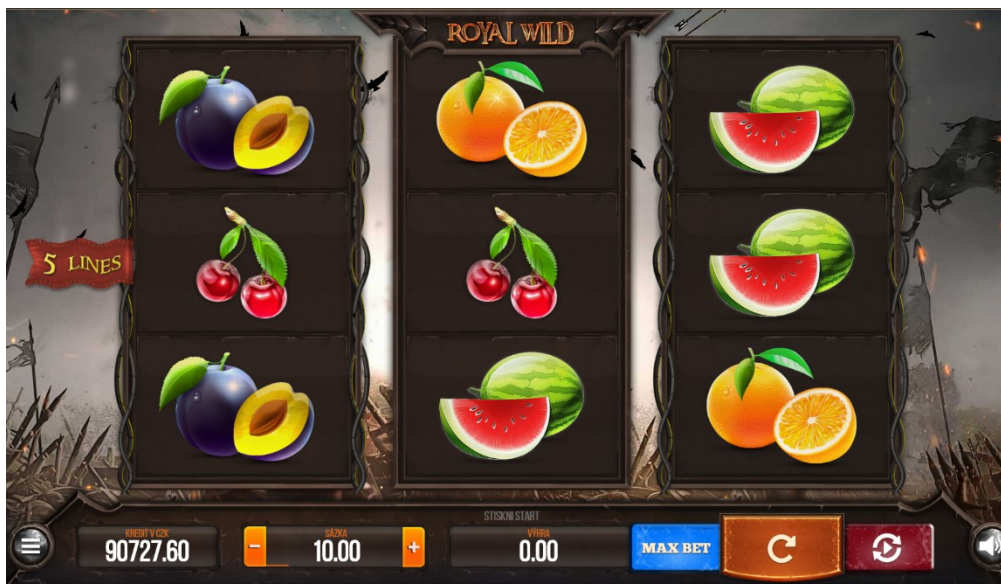

ROYAL WILD

1. ZÁKLADNÍ ÚDAJE

ROYAL WILD je hra se 3 válci a 5 výherními liniemi. Hra obsahuje 10 různých symbolů. Kliknutím na + a – v poli SÁZKA, si Účastník hazardní hry vybírá hodnotu celkové Sázky. Dosáhne-li maximální výše klikáním na tlačítko +, potom klikáním na tlačítko – dosáhne její minimální hodnoty. Po odehrání každé hry, lze měnit celkovou Sázku. Pokud Účastník hazardní hry klikne na tlačítko , dojde ke změně celkové Sázky na její maximální hodnotu. Počet výherních linií se nemění, a je po celou dobu konstantní. Jakmile je Účastníkem hazardní hry vybrána celková Sázka, může kliknutím na tlačítko spustit hru, nebo pomocí tlačítka spustit v režimu autostart. Tento režim je možno po odehrání hry vypnout kliknutím na tlačítko . Výherní kombinace jsou počítány zleva doprava od válce nejvíce vlevo a symboly musejí být za sebou. Možná výhra je počítána jako násobek pole SÁZKA a číselného koeficientu pro danou výherní kombinaci podle Výherní tabulky. Platná je vždy jen nejvyšší výherní kombinace na jedné linii. Výhry z jednotlivých linií se sčítají.

Minimální sázka do jedné hry: 2 Kč

Maximální sázka na jednu hru: 500 Kč

Maximální výhra v jedné hře: 500 000 Kč

Statistická průměrná hodinová prohra: 108 000 Kč – 36 000 Kč

Výše výherního podílu RTP: 88 až 96 %

2. REŽIM AUTOSTART

Pokud si Účastník hazardní hry chce zvolit počet otoček, které budou odehrány v režimu autostart, pak musí na chvíli podržet tlačítko . Zde si může zvolit počet otáček v režimu autostart. Tento režim může kdykoliv, i v průběhu hraní, ukončit kliknutím na tlačítko . Nad tímto tlačítkem se zobrazuje počet zbývajících her, které budou ještě odehrány v autostart režimu.