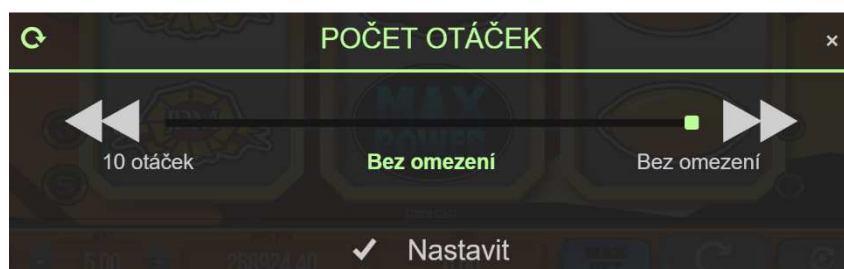

Nad tímto tlačítkem se zobrazuje počet zbývajících her, které budou ještě odehrány v autostart režimu.

3. MAX POWER BONUS

Pokud obdrží Sázející v jedné hře na jedné výherní linii tři symboly MAX POWER, otevře se okno MAX POWER BONUS s rotujícími různými násobky a symbolem MAX POWER.

Sázející tlačítkem zastaví rotování a vylosovaným násobkem je mu vynásobena celková sázka do základní hry, v rámci které byla bonusová hra spuštěna a připsána výhra. Jestliže si Sázející nevylosuje jeden z násobků, ale symbol MAX POWER, získává bonusovou výhru zobrazenou v okně MAX POWER PROGRESIVNÍ.

Hodnota MAX POWER PROGRESIVNÍ se kumuluje ze všech vkladů Sázejících do her 4th DIMENSION MAX POWER, BLACK MAGIC MAX POWER, CRISS CROSS MAX POWER a ELDORADO MAX POWER. Podíl z vkladů do MAX POWER PROGRESIVNÍ může být nastaven provozovatelem od 0 do 10%.

Celková výše výhry z dané hry, v rámci které byl MAX POWER PROGRESIVNÍ spuštěn, nepřesáhne hodnotu výše uvedené maximální výhry z jedné hry.

4. FREE SPINS

Pokud obdrží Sázející během jedné hry na jedné výherní linii tři symboly JPM, má možnost si vylosovat tlačítkem počet FREE SPINS (1-10), během nichž za každý symbol DIAMANT vyhraje 50 násobek své celkové sázky do základní hry, v rámci které byla bonusová hra spuštěna.

Během FREE SPINS se nepočítají standardní výhry.

5. VÝHERNÍ TABULKA

Výherní tabulka udává hodnoty, jimiž se podle výherní kombinace násobí celková sázka do hry.

Symboly na výherní linii			Násobek
Diamant	Diamant	Diamant	50x
Sedmička	Sedmička	Sedmička	40x
Meloun	Meloun	Meloun	40x
Hrozen	Hrozen	Hrozen	30x
Zvonek	Zvonek	Zvonek	20x
Švestka	Švestka	Švestka	15x
Pomeranč	Pomeranč	Pomeranč	10x
Citron	Citron	Citron	5x
Třešeň	Třešeň	Třešeň	2x