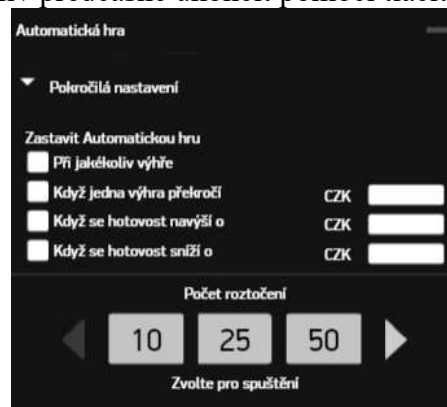

Pokročilá nastavení Automatické hry

Pokročilá nastavení automatické hry se nastavují po kliknutí na možnost Auto nebo Autom. hra, kde se nastavuje automatický počet her technické hry, funkce a limity, kdy se má automatická hra přerušit.

Volbou příslušné hodnoty na zobrazených tlačítkách se nastavuje počet her automatické hry.

Funkce **Zastavit automatickou hru**:

- **Při jakékoliv výhře** – zastaví automatickou hru při jakékoliv výhře.
- **Když jedna výhra překročí** – zastaví automatickou hru, pokud výhra z jedné hry technické hry překročí nastavenou hodnotu výhry.
- **Když se hotovost navýší o** – zastaví automatickou hru, pokud se zůstatek na uživatelském kontě zvýší o nastavenou hodnotu.
- **Když se hotovost sníží o** – zastaví automatickou hru, pokud se zůstatek na uživatelském kontě sníží o nastavenou hodnotu.

Automatická hra technické hry se zahájí automaticky po dokončení nastavení automatické hry. Automatická hra se ukončí automaticky po splnění nastavených podmínek, nebo v případě nedostatečného zůstatku uživatelského konta sázejícího, nebo pokud by jejím spuštěním nebyly dodržovány zákonné podmínky.

Automatickou hru lze kdykoliv předčasně ukončit pomocí tlačítka Stop.