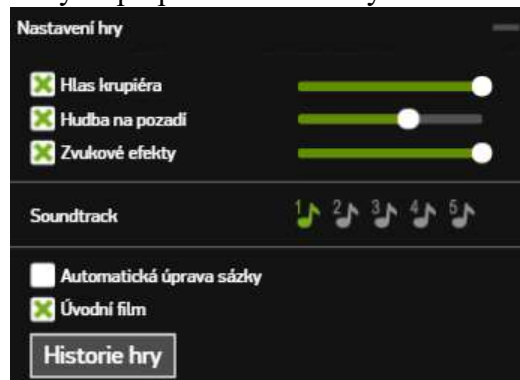

Možnosti nastavení hry

- **Nastavení hlasitosti** – posuvníkem je regulována hlasitost.
- **Soundtrack** – volba mezi zvukovými stopami.
- **Zvýrazňování sázek** – zapíná nebo vypíná funkci zvýrazňování sázek.
- **Automatická úprava sázky** – zapíná nebo vypíná automatické úpravy sázek (Při nedostatečném zůstatku na uživatelském kontě sázejícího se hodnota sázky automaticky přizpůsobí disponibilnímu zůstatku na uživatelském kontě sázejícího)
- **Úvod** – zapíná nebo vypíná úvodní prezentaci.
- **Kvalita grafiky** – tlačítka se přepíná rozlišení hry.