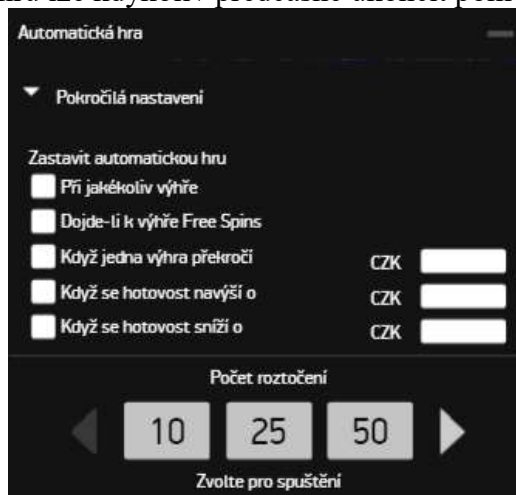

Pokročilá nastavení Automatické hry

- Pokročilá nastavení automatické hry se nastavují po kliknutí na možnost Auto nebo Autom. hra, kde se nastavuje automatický počet her technické hry, funkce a limity, kdy se má automatická hra přerušit.
- Volbou příslušné hodnoty na zobrazených tlačítkách se nastavuje počet her automatické hry.
- Funkce **Zastavit automatickou hru**:
  - **Při jakékoliv výhře** – zastaví automatickou hru při jakékoliv výhře.
  - **Dojde-li k výhře Free Spins** – zastaví automatickou hru při výhře zatočení zdarma.
  - **Když jedna výhra překročí** – zastaví automatickou hru, pokud výhra z jedné hry technické hry překročí nastavenou hodnotu výhry.
  - **Když se hotovost navýší o** – zastaví automatickou hru, pokud se zůstatek na uživatelském kontě zvýší o nastavenou hodnotu.
  - **Když se hotovost sníží o** – zastaví automatickou hru, pokud se zůstatek na uživatelském kontě sníží o nastavenou hodnotu.
- Automatická hra technické hry se zahájí automaticky po dokončení nastavení automatické hry.
- Automatická hra se ukončí automaticky po splnění nastavených podmínek, nebo v případě nedostatečného zůstatku uživatelského konta sázejícího, nebo pokud by jejím spuštěním nebyly dodržovány zákonné podmínky.
- Automatickou hru lze kdykoliv předčasně ukončit pomocí tlačítka Stop.