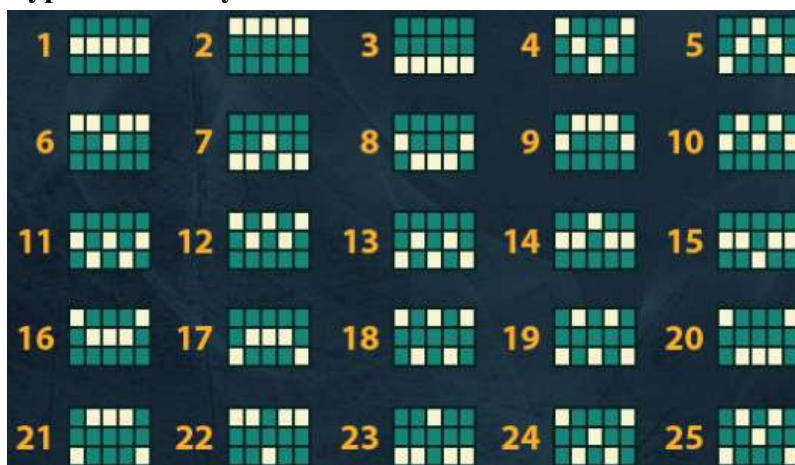

Možnosti nastavení hry

- **Herní nastavení** se otevře kliknutím na ikonu klíče na herním panelu.
- **Úvodní obrazovka** – zapíná nebo vypíná úvodní obrazovku.
- **Otáčí se mezerníkem** – zapíná nebo vypíná funkci mezerníku pro zahájení hry.
- **Historie her** – kliknutím na tlačítko se zobrazí herní historie (není k dispozici v režimu Hra pro zábavu).

Výplatní tabulky

V následující tabulce jsou zobrazeny tvary výherních linií (1 až 25). Pokud jsou výsledkem hry technické hry shodné symboly na některé z těchto linií od válce zcela vlevo směrem doprava, dochází ke zformování výherní kombinace.

V základní hře se na prostředních pozicích válců 1 a 5 nacházejí Magic Portals. Během režimu aktivní funkce Free Spins se Magic Portals nachází na prostřední pozici válce 1 a na všech pozicích válce 5. Tyto pozice jsou na válcích barevně zvýrazněny. Pokud se na pozicích Magic Portals objeví alespoň dva shodné symboly, kromě symbolů Free Spins, přemění se tyto symboly na všech pozicích válců v symboly Wild.