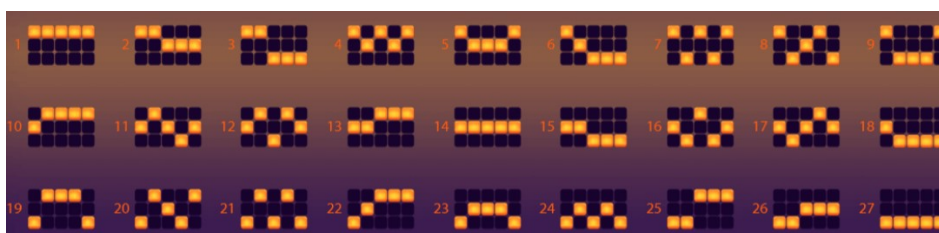

Počet roztočení

◀ 10 25 50 ▶

Zvolte pro spuštění

## Tabulka výplat

Výše výhry z jedné hry technické hry je určena zvolenou hodnotou sázky na výherní linii (násobek hodnoty úrovně a hodnoty mince) vynásobenou multiplifikátorem příslušné výherní kombinace uvedené ve Výplatní tabulce. Na každé výherní linii se vyplácí pouze nejvyšší výhra. Výhry z jednotlivých výherních linií se v rámci jedné hry technické hry sčítají. Výherní tabulka uvádí výhry při zvolené Úrovní 1 a Hodnotě mincí 1.

	5 5000 4 400 3 100		5 500 4 80 3 40
	5 1000 4 80 3 40		5 100 4 20 3 8
	5 250 4 40 3 10		5 25 4 5 3 2

Vyplácí se pouze nejvyšší výhra na výherní linii. Kombinace na výherní linii je výherní, pokud zasahuje od válce zcela vlevo na válec zcela vpravo. Současné výhry v různých výherních liniích se sčítají. Výhry jsou vypláceny jen ve výherních liniích.