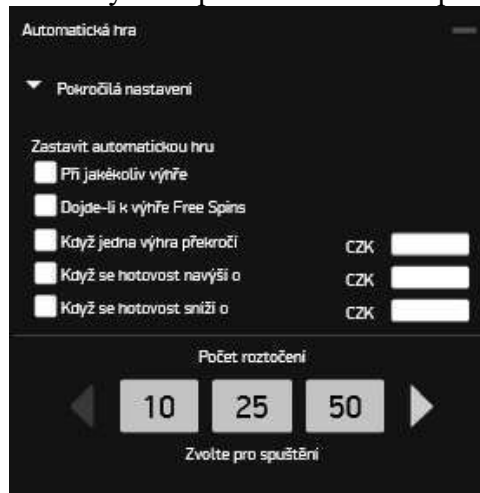

- Volbou příslušné hodnoty na zobrazených tlačítkách se nastavuje počet her automatické hry.
- Funkce **Zastavit automatickou hru**:
  - **Při jakékoliv výhře** – zastaví automatickou hru při jakékoliv výhře.
  - **Dojde-li k výhře Free Spins** – zastaví automatickou hru při výhře zatočení zdarma.
  - **Když jedna výhra překročí** – zastaví automatickou hru, pokud výhra z jedné hry technické hry překročí nastavenou hodnotu výhry.
  - **Když se hotovost navýší o** – zastaví automatickou hru, pokud se zůstatek na uživatelském kontě zvýší o nastavenou hodnotu.
  - **Když se hotovost sníží o** – zastaví automatickou hru, pokud se zůstatek na uživatelském kontě sníží o nastavenou hodnotu.
- Automatická hra technické hry se zahájí automaticky po dokončení nastavení automatické hry.
- Automatická hra se ukončí automaticky po splnění nastavených podmínek, nebo v případě nedostatečného zůstatku uživatelského konta sázejícího, nebo pokud by jejím spuštěním nebyly dodržovány zákonné podmínky.
- Automatickou hru lze kdykoliv předčasně ukončit pomocí tlačítka Stop.