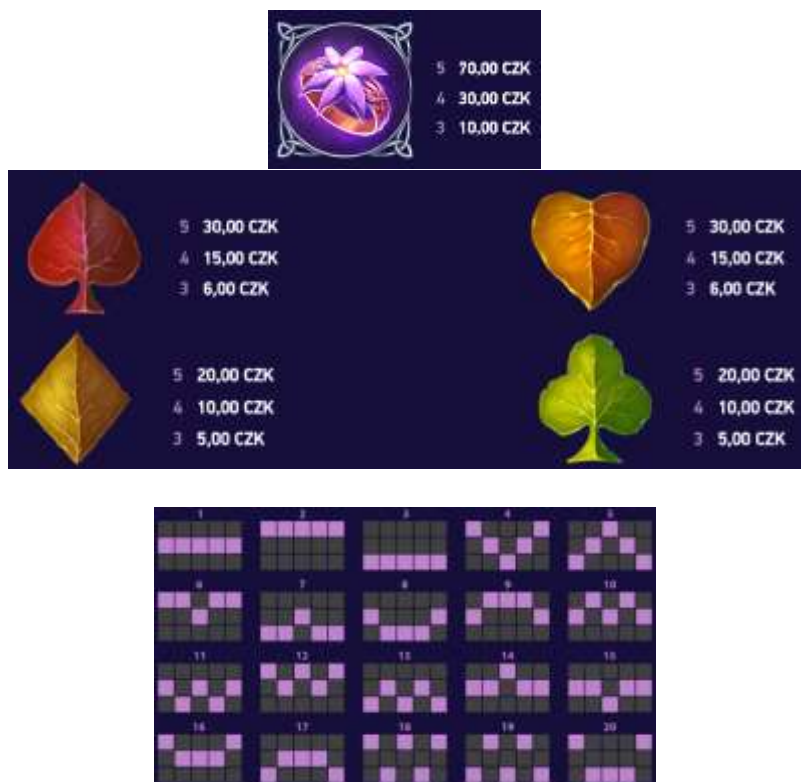

FUNKCE FOREST TREASURE

V hlavní hře se nachází oblast Activation Zone, která pokrývá prostřední řádek. V režimu Free Spins pokrývá oblast Activation Zone všechny tři řádky.

Když se v oblasti Activation Zone objeví alespoň dva horizontálně sousedící symboly Wild, spustí se funkce Forest Treasure. Během funkce Forest Treasure se každý z běžných symbolů Wild, který funkci Forest Treasure spustil, přemění na některý ze čtyř symbolů Walking Wild: Walking Wild, Expanding Walking Wild, x2 Walking Wild nebo Scatter Walking Wild.

Když se v oblasti Activation Zone objeví běžný symbol Wild vedle nějakého symbolu Walking Wild, také aktivuje funkci Forest Treasure a přemění se na některý ze symbolů Walking Wild. Horizontálně sousedící symboly Wild, které se na válcích objeví vlivem spuštění funkce Forest Treasure, se nepřemění na symboly Walking Wild.

Kdykoliv změníte svou sázku v penězích či mincích, všechny symboly Walking Wild se uloží k dané hodnotě sázky a zmizí z válců. Když následně původní sázku vrátíte, všechny symboly Walking Wild příslušící k dané hodnotě sázky se na válcích znovu obnoví. Po aktivaci funkce Forest Treasure proběhne vyhodnocení všech výher.

SYMBOLY WILD A WALKING WILD

Ve hře se nachází celkem 5 typů symbolů Wild: běžný symbol Wild, Walking Wild, Expanding Walking Wild, x2 Walking Wild a Scatter Walking Wild.

Běžné symboly Wild se mohou objevit na libovolném válci, a to v hlavní hře i v režimu Free Spins.

Všechny symboly Walking Wild se mohou objevit pouze po aktivaci funkce Forest Treasure. Všechny symboly Walking Wild se na začátku každého roztočení posunou o jeden válec vlevo. Symbol Expanding Walking Wild se přemění na sadu symbolů Walking Wild, která pokrývá celý válec.

Všechny výhry z výherních linií obsahující symbol x2 Walking Wild se násobí 2x. Pokud se v jedné výherní linii nachází dva nebo více symbolů x2 Walking Wild, násobí se výhra 2x za každý ze symbolů x2 Walking Wild.