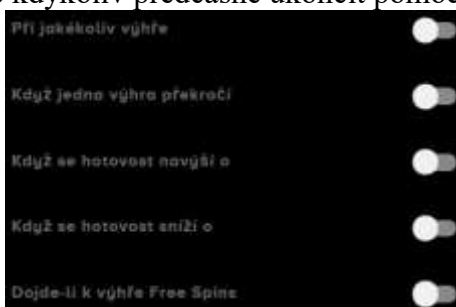

- **Roztočení mezerníkem:** Zapíná nebo vypíná funkci mezerníku.
- **Úvodní obrazovka.** Zapíná nebo vypíná úvodní obrazovku.

Pokročilá nastavení Automatické hry

- Pokročilá nastavení automatické hry se nastavují po kliknutí na možnost Auto nebo Autom. hra, kde se nastavuje automatický počet her technické hry, funkce a limity, kdy se má automatická hra přerušit.
- Volbou příslušné hodnoty na zobrazených tlačítkách se nastavuje počet her automatické hry.
- Funkce **Zastavit automatickou hru:**
  - **Při jakékoliv výhře** – zastaví automatickou hru při jakékoliv výhře.
  - **Když jedna výhra překročí** – zastaví automatickou hru, pokud výhra z jedné hry technické hry překročí nastavenou hodnotu výhry.
  - **Když se hotovost navýší o** – zastaví automatickou hru, pokud se zůstatek na uživatelském kontě zvýší o nastavenou hodnotu.
  - **Když se hotovost sníží o** – zastaví automatickou hru, pokud se zůstatek na uživatelském kontě sníží o nastavenou hodnotu.
  - **Dojde-li k výhře Free Spins.** Zastavuje automatickou hru při výhře Free Spins.
- Automatická hra technické hry se zahájí automaticky po dokončení nastavení automatické hry.
- Automatická hra se ukončí automaticky po splnění nastavených podmínek, nebo v případě nedostatečného zůstatku uživatelského konta sázejícího, nebo pokud by jejím spuštěním nebyly dodržovány zákonné podmínky.
- Automatickou hru lze kdykoliv předčasně ukončit pomocí tlačítka Stop.

Výplatní tabulky

Výherní tabulka udává výhry v Kč při celkové vsazené sázce 15 Kč (1 mince = 15 Kč). Na každé výherní linii se vyplácí pouze nejvyšší výhra. Výhry z jednotlivých výherních linií se v rámci jedné hry technické hry sčítají.