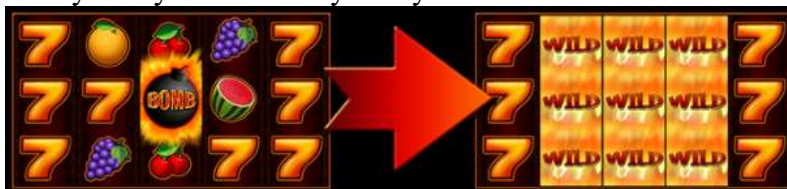

Explodiac Red Hot Fire Pot

1. ZÁKLADNÍ ÚDAJE

Explodiac Red Hot Fire Pot je hra s 5 válci a 10 výherními liniemi. Hra obsahuje 8 různých symbolů. Součástí hry je speciální symbol „Wild“. Kliknutím v poli Vklad, si Účastník hazardní hry vybírá hodnotu celkové Sázky. Celková Sázka, do každého herního kola, je počítána jako součin hodnoty Velikost mince a počtu zvolených aktivních Linií. Po odehrání každé hry, lze

spustit hru, nebo pomocí tlačítka 

spustit v režimu autostart. Tento režim je možno

po odehrání hry vypnout kliknutím na tlačítko , které se objeví na místě tlačítka autostart, po jeho zmáčknutí. Výherní kombinace jsou počítány zleva doprava od válce nejvíce vlevo a symboly musejí být za sebou s výjimkou Wild symbolu. Možná výhra je počítána jako násobek pole Vklad a číselného koeficientu pro danou výherní kombinaci podle Výherní tabulky. Platná je vždy jen nejvyšší výherní kombinace na jedné linii. Výhry z jednotlivých linií se sčítají.

Maximální sázka na jednu hru: 300 Kč

Maximální výhra v jedné hře: 500 000 Kč

Statistická průměrná hodinová prohra: 20 952 Kč

Výše výherního podílu RTP: 96,12 %

2. REŽIM AUTOSTART

Po kliknutí na tlačítko  si může Účastník hazardní hry zvolit počet otoček, které budou odehrány v režimu autostart. Tento režim

může kdykoliv, i v průběhu hraní, končit kliknutím na tlačítko 

. Nad tímto tlačítkem se zobrazuje počet zbývajících her, které budou ještě odehrány autostart režimu.

3. DIVOKÝ SYMBOL WILD

Divoký  symbol nahrazuje všechny symboly. Divoký symbol exploduje a promění sebe a všechny sousedící symboly na Divoké symboly.