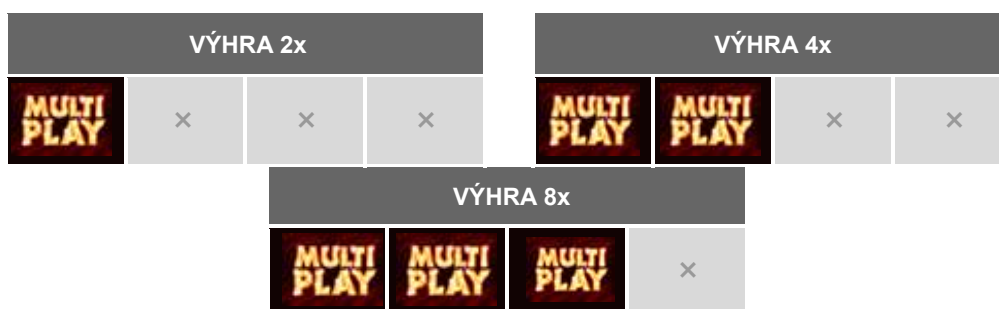

MULTIPLAY HOT

MULTIPLAY HOT je videohra se 4 válci, 3 řadami a 20 výherními liniemi. Hra obsahuje *divoký* symbol "MULTIPLAY" a multiplikátor výher.

HERNÍ SYMBOLY

BAR

Třešně

Citrón

Pomeranč

Švestka

PODSTATA HRY

Minimálně 3 a více identických symbolů (jeden symbol na válec) na prvních 3 až 4 sousedících válcích zleva a na 1 z 20 výherních linií tvoří výherní kombinaci. Všechny výherní kombinace jsou kalkulovány pouze zleva doprava, počínaje na válci nejvíce vlevo. Vyplácena je pouze nejvyšší výhra z výherní kombinace na každé výherní linii.

SPECIFICKÉ FUNKCE HRY

Divoký symbol

Symbol "MULTIPLAY" je *divoký* symbol a nahrazuje za jakýkoli jiný symbol na aktuálním válci pouze v případě, že je součástí výherní kombinace na alespoň 1 z 20 výherních linií a násobí její výhru v závislosti na svém počtu na výherní linii. Každý *divoký* symbol "MULTIPLAY", který je součástí kterékoliv výherní kombinace na výherní linii, násobí její výhru dle následujících kombinací:

STRUČNÝ SOUHRN

- 4 válce, 3 řady a 20 výherních linií.
- Maximální sázka 1 000,- Kč.
- Všechny výherní kombinace jsou vypláceny pouze zleva doprava, počínaje na válci nejvíce vlevo.
- Vyplácena je vždy pouze nejvyšší výhra z výherní kombinace na výherní linii.
- Symbol "MULTIPLAY" je *divoký* symbol a nahrazuje za jakýkoli jiný symbol na aktuálním válci.
- Každý aktivní divoký symbol "MULTIPLAY", který je součástí výherní kombinace na výherní linii, násobí její výhru v závislosti na svém vlastním počtu na výherní linii: 1 = 2x; 2 = 4x; 3 = 8x.
- Výhry z jednotlivých linií se sčítají.