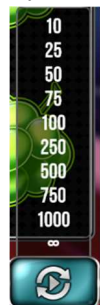

2. REŽIM AUTOSTART

Po kliknutí na tlačítko si může Účastník hazardní hry zvolit počet otoček, které budou odehrány v režimu autostart. Tento režim může kdykoliv, i v průběhu

hraní, ukončit kliknutím na tlačítko . Nad tímto tlačítkem se zobrazuje počet zbývajících her, které budou ještě odehrány autostart režimu.