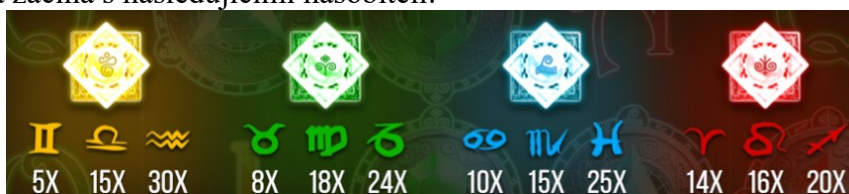

3. BONUSOVÁ HRA WHEEL OF LUCKY ELEMENTS

Pokud Sázející obdrží během jedné hry současně 3 Bonus symboly bez ohledu na jejich pozici na válčích, tak je oprávněn hrát zdarma bonusovou hru Wheel of Lucky Elements.

Na začátku bonusové hry se každý Bonusový symbol změní na jeden Wheel Of Lucky Elements Život. Každý Život představuje jednu z náhodně vylosovaných barev na kole. Před každým zatočením je použit jeden Život, který zdvojnásobí všechny výhry své barvy. Všechny takto vynásobené výhry zůstávají zdvojnásobeny až do konce bonusové hry. Bonusová hra končí po použití všech životů.

„Wheel of Lucky Elements“ je bonus, při kterém nejsou Účastníkovi hazardní hry odečteny z pole „KREDIT“ žádné peněžní prostředky. Výhry jsou během bonusu „Wheel of Lucky Elements“ kumulované v poli „VÝHRA“.

Bonusová hra začíná s následujícími násobiteli:

4. VÝHERNÍ TABULKA

Výherní tabulka udává hodnoty, jimiž se podle výherní kombinace násobí celková vsazená částka do hry.

Symbol	Název	5x	4x	3x
	Oheň	50x	15x	5x
	Voda	20x	8x	3x
	Země	10x	4x	2x
	Vzduch	10x	4x	2x
	A	4x	2x	1x
	K	4x	2x	1x
	Q	2x	1x	0.5x
	J	2x	1x	0.5x
	Bonus	5 Životů	4 Životy	3 Životy